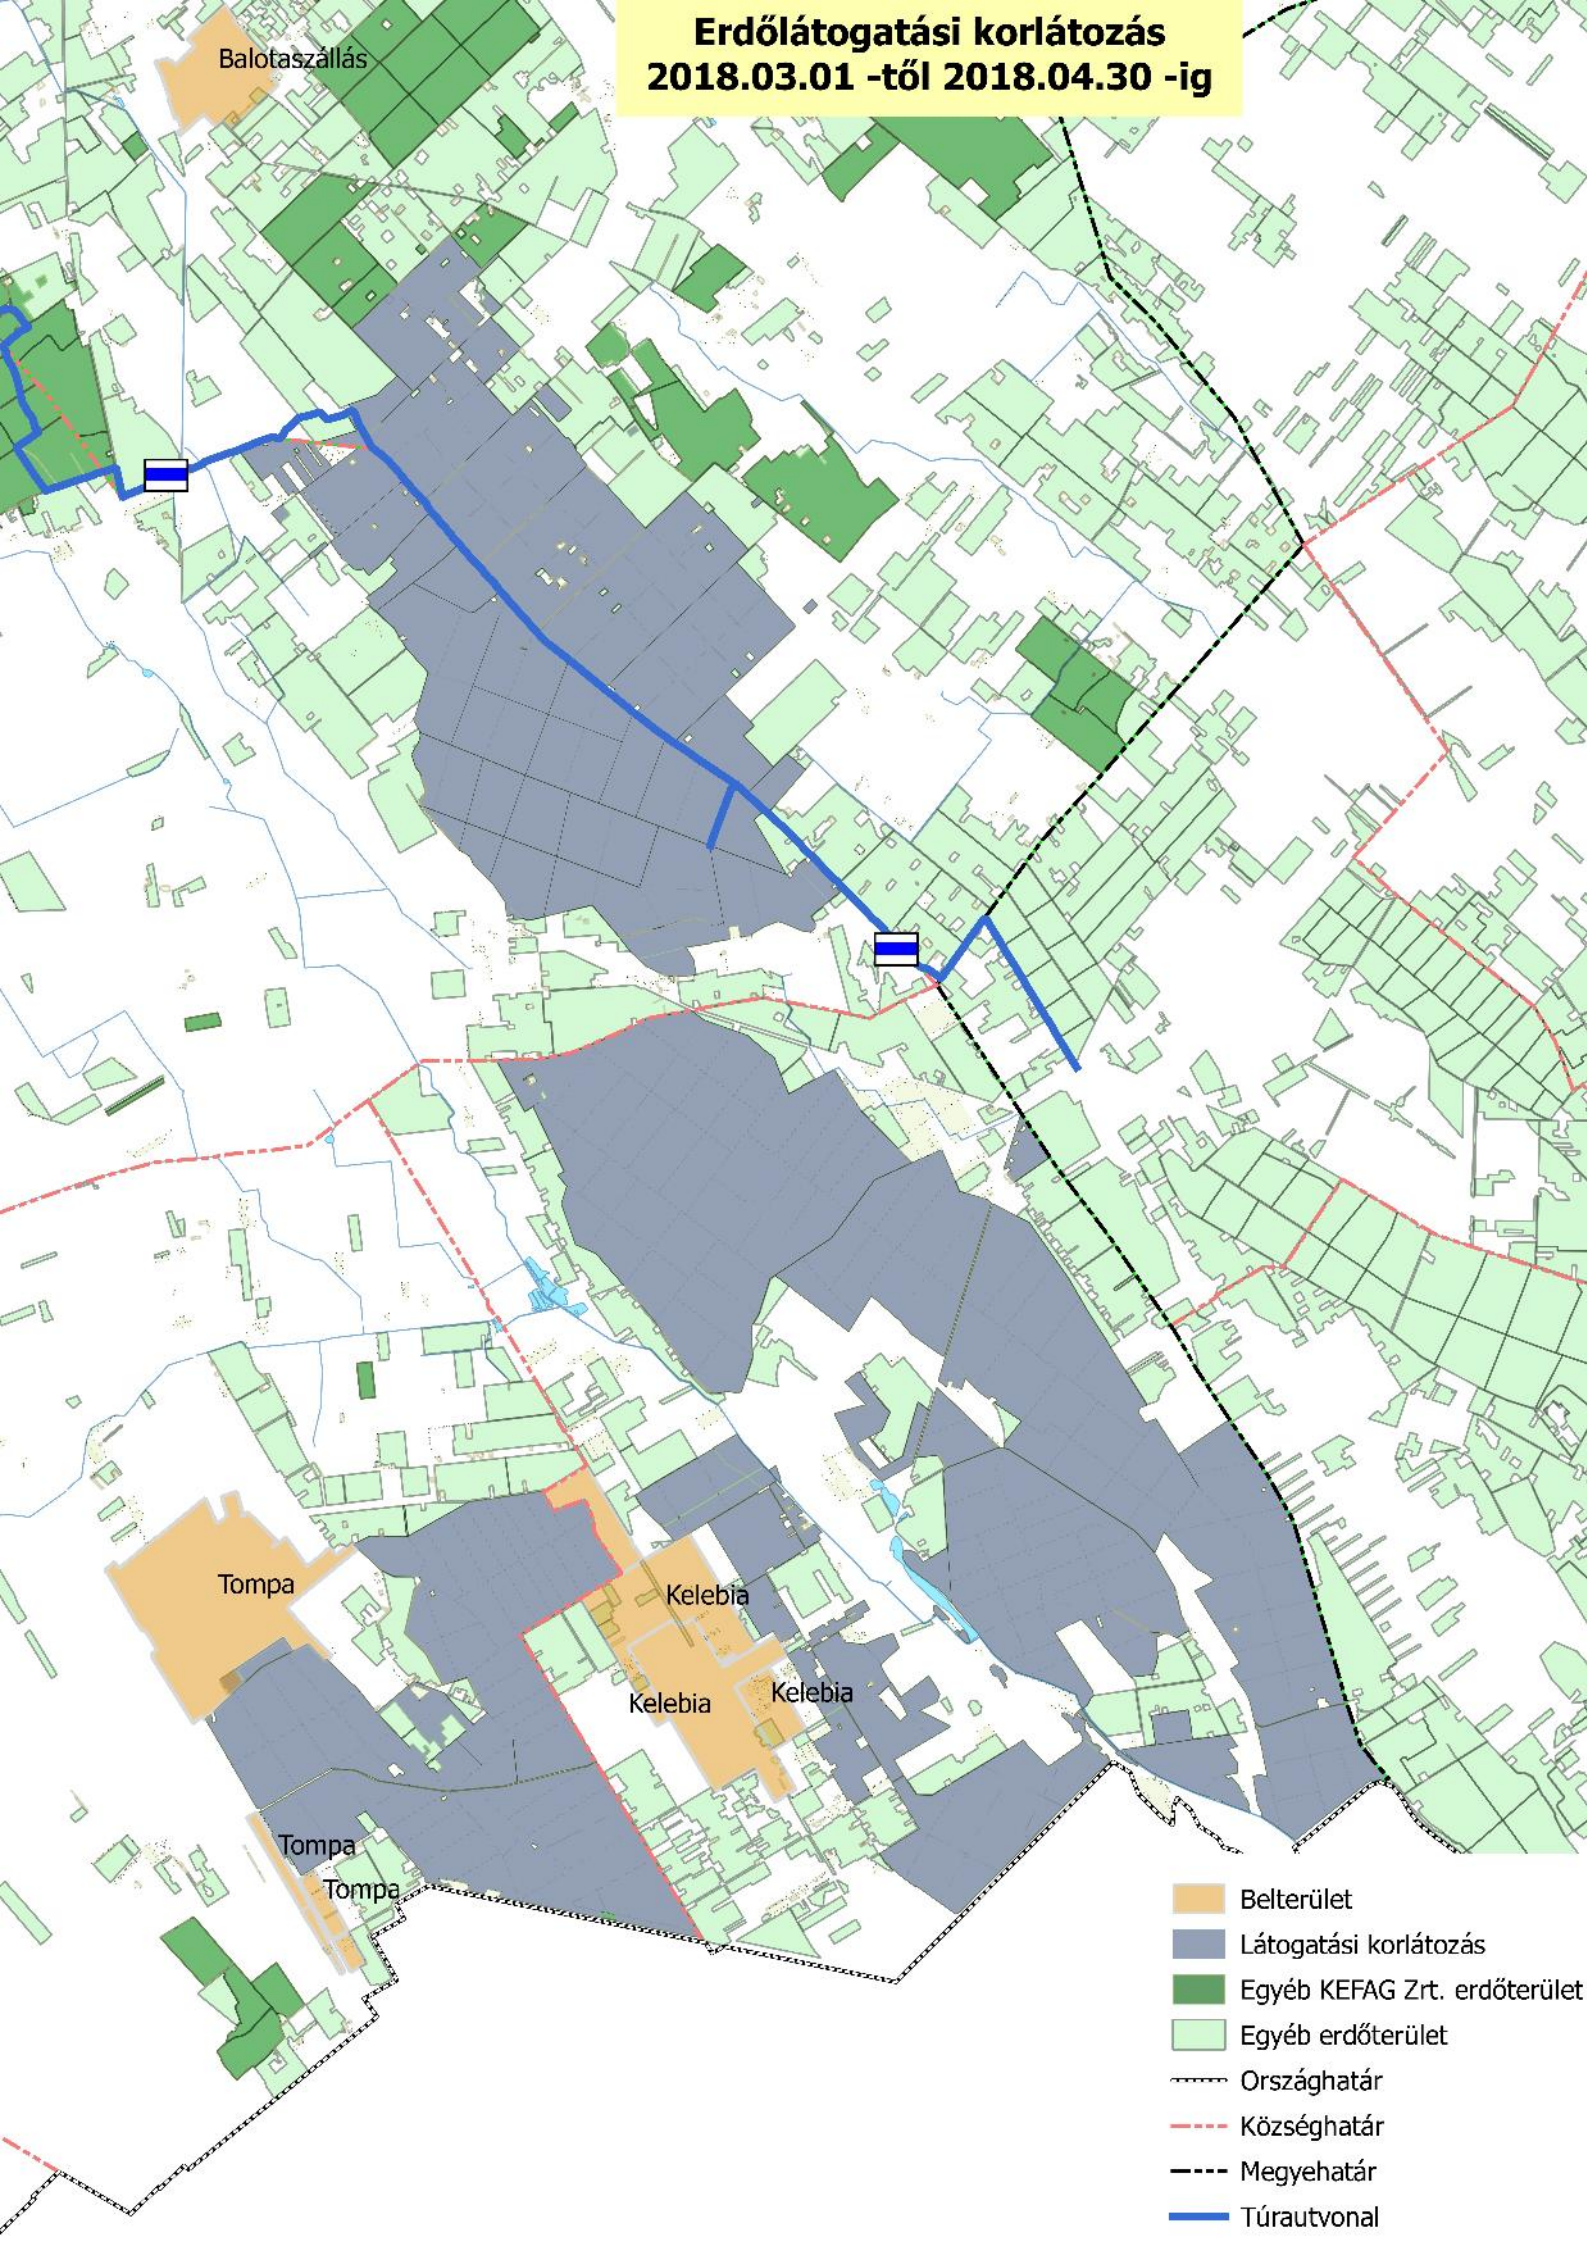

**Erdőlátogatási korlátozás  
2018.03.01 -től 2018.04.30 -ig**

Balotaszállás

Tompa

Kelebia

Kelebia

Kelebia

Tompa

Tompa

- Belterület
- Látogatási korlátozás
- Egyéb KEFAG Zrt. erdőterület
- Egyéb erdőterület
- Országhatár
- Községhatár
- Megyehatár
- Túrautvonal