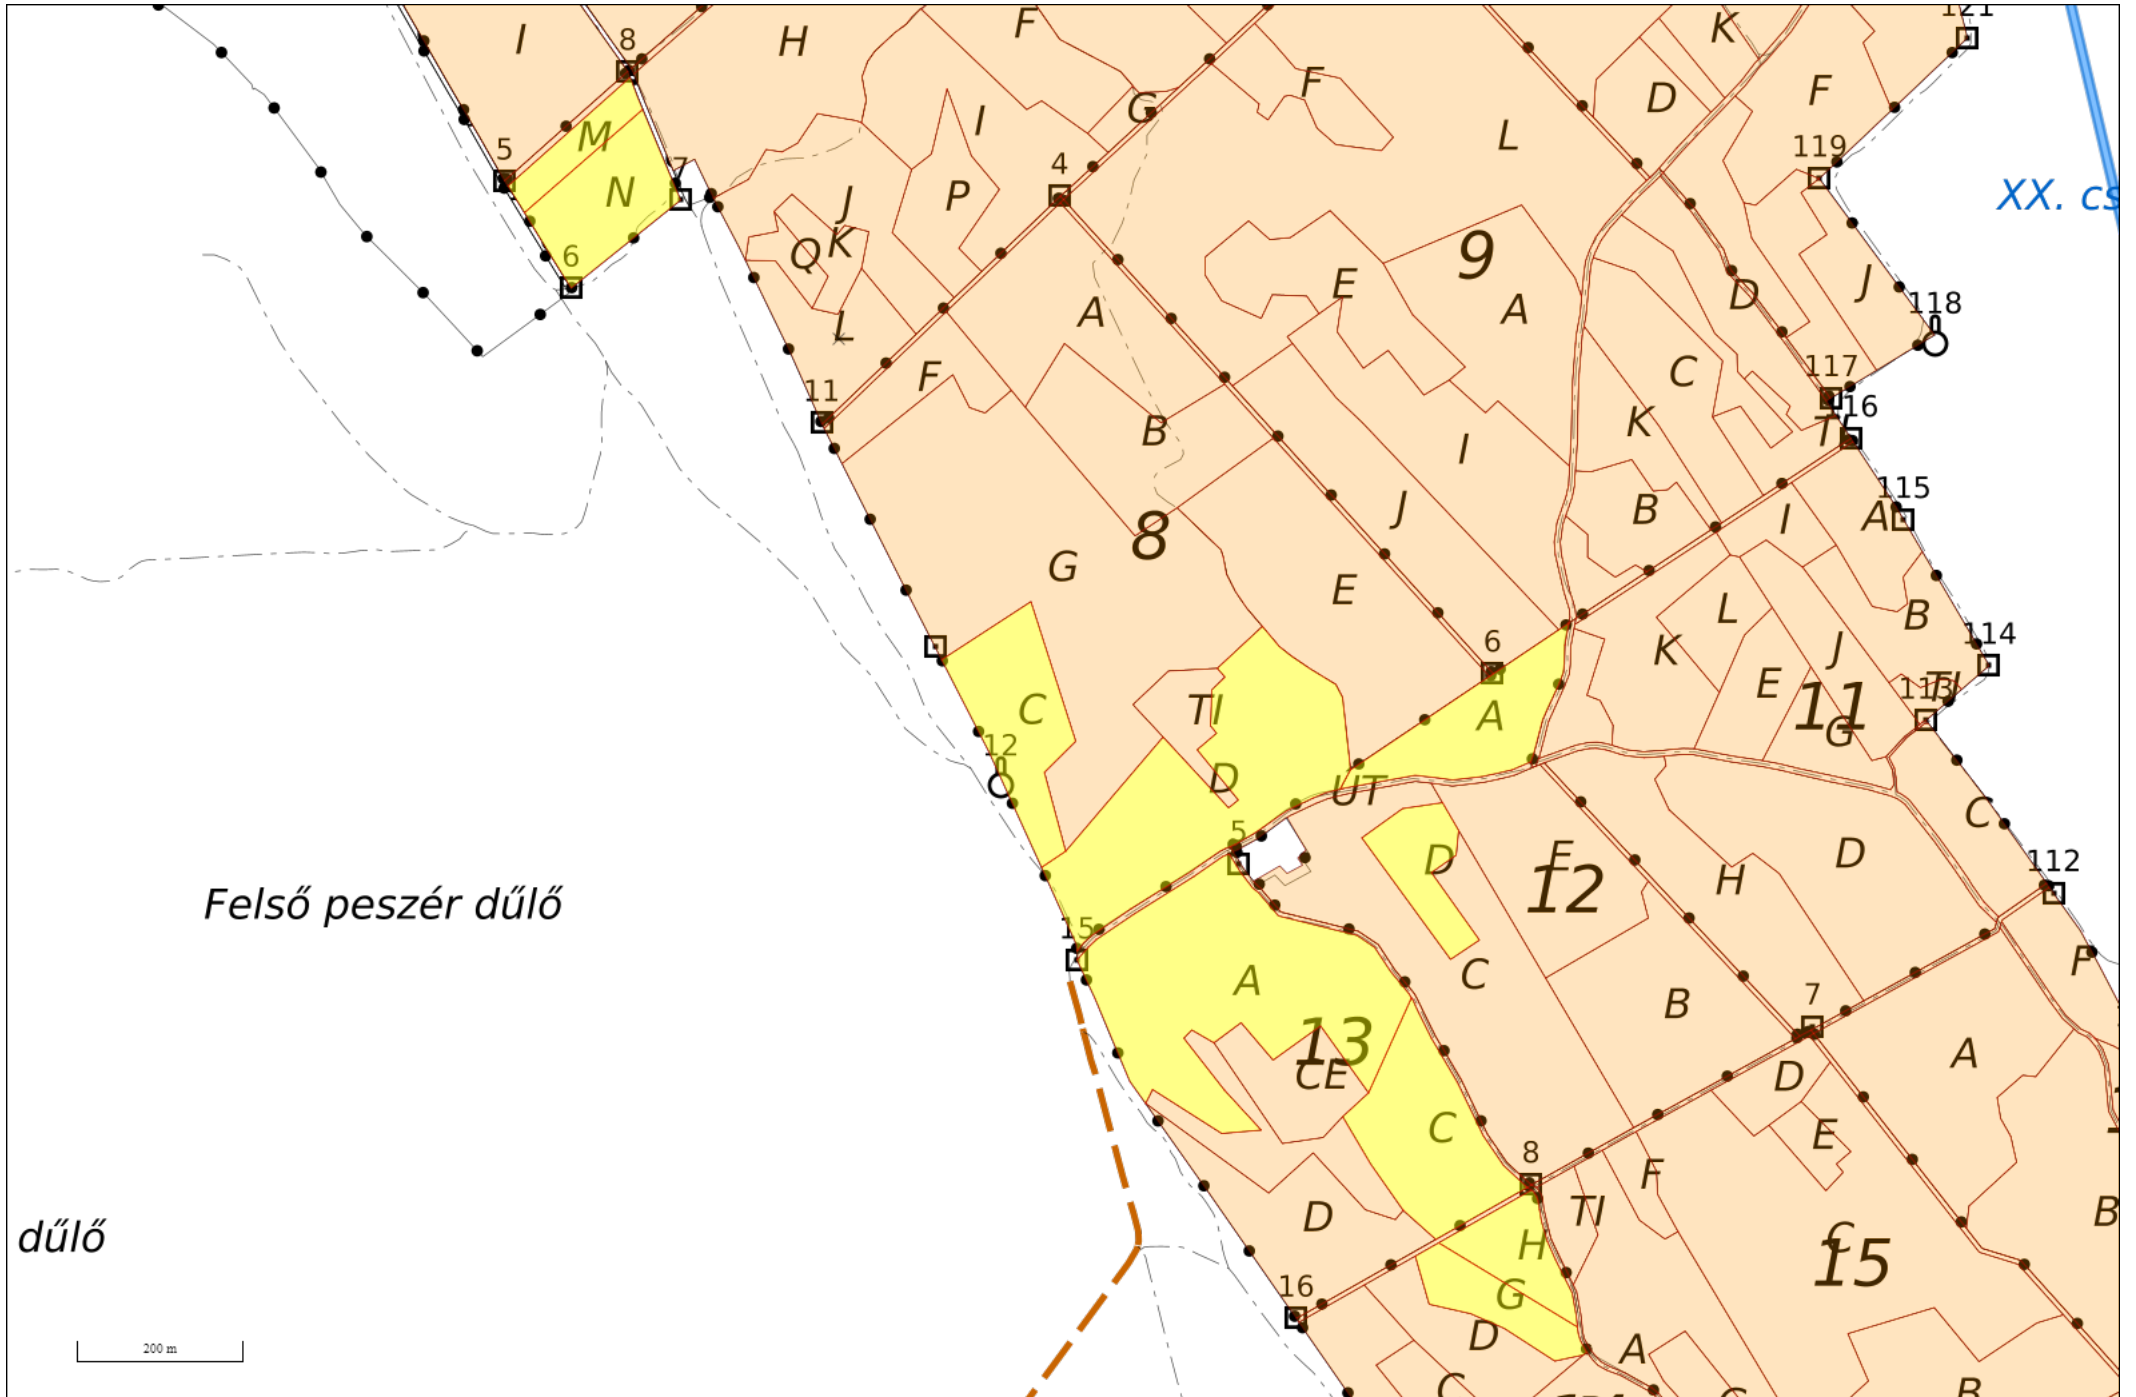

M=1:10000

Felső peszér dűlő

dűlő

200 m

XX. cs